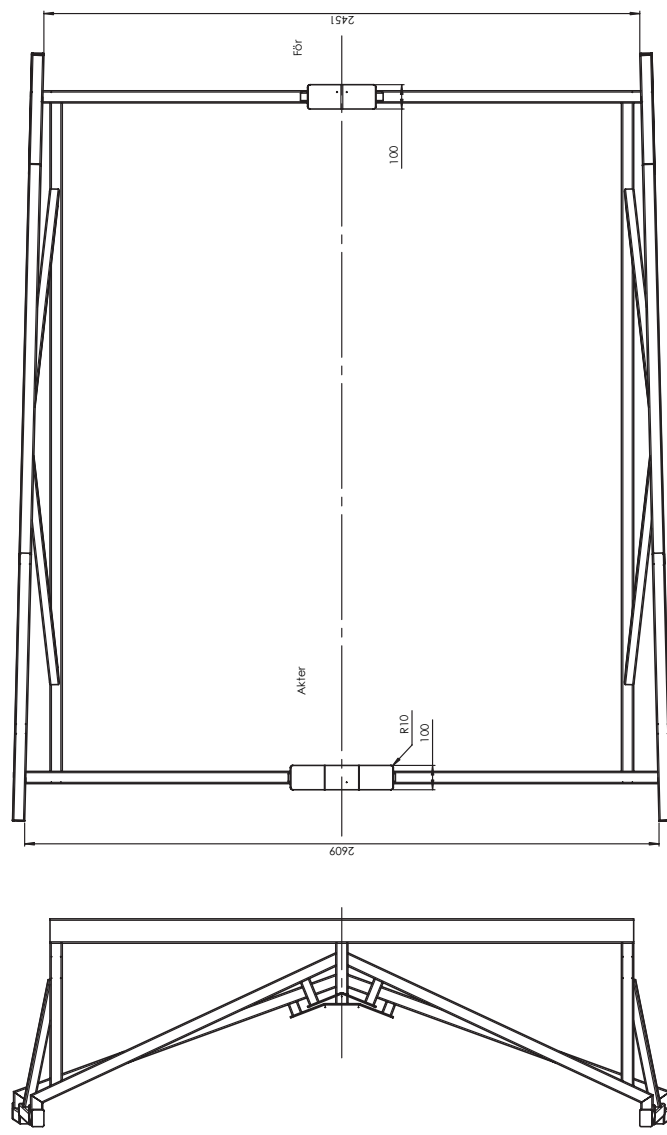

Strov flyttat 300 mm, kortad 200 mm p.g.a flyttad pinn

Ytbehandling: Beskyddsfärdigad
Skarpa kanter: burinat
Beräknad vikt 1.98 kg.

N28X-12613

Vy parcell med överliggare