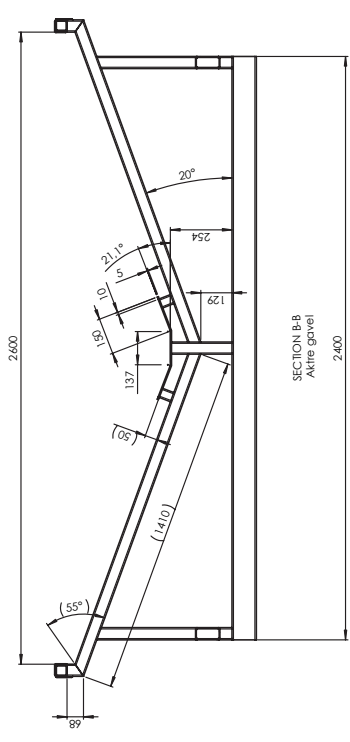

Strov flyttat 300 mm, kortad 200 mm p.g.a flyttad pinn

Ytbehandling: Beskyddsfärdigad
Skarpa kanter: burinat
Beräknad vikt 1.98 kg.

N28X-12613

Vy parcell med överliggare