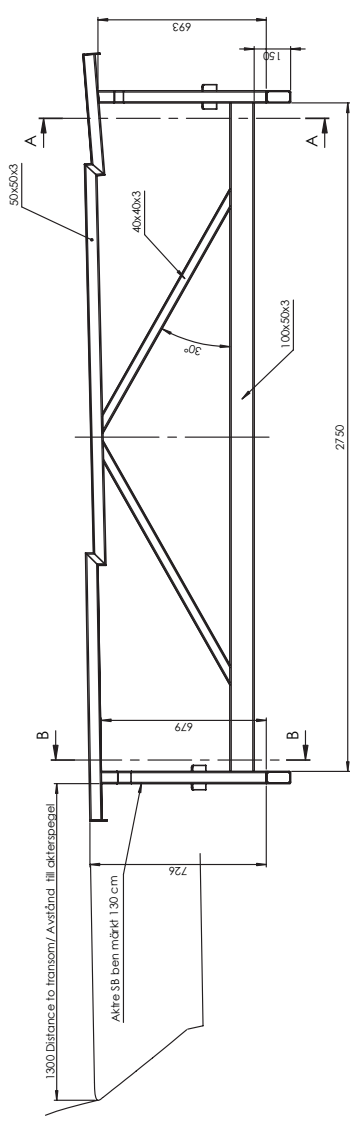

Strov flyttat 300 mm, kortad 200 mm p.g.a flyttad pinn

Ytbehandling: Beskyddsfärdigad
Skarpa kanter: burinat
Beräknad vikt 1.98 kg.

N28X-12613

Vy parcell med överliggare