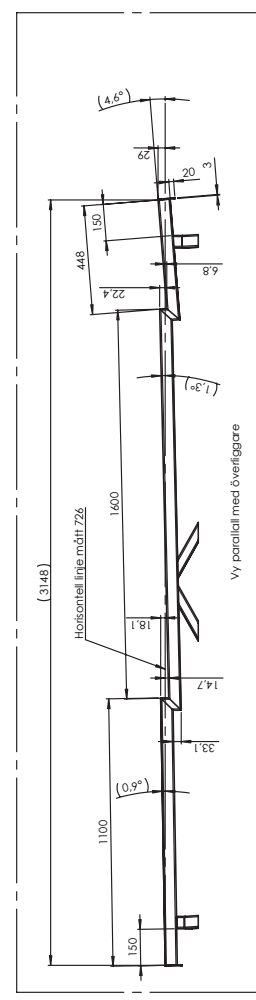

Strov flyttat 300 mm, kortad 200 mm p.g.a flyttad pinn

Ytbehandling: Beskyddsfärdigad
Skarpa kanter: burinat
Beräknad vikt 1.98 kg.

N28X-12613

Vy parcell med överliggare