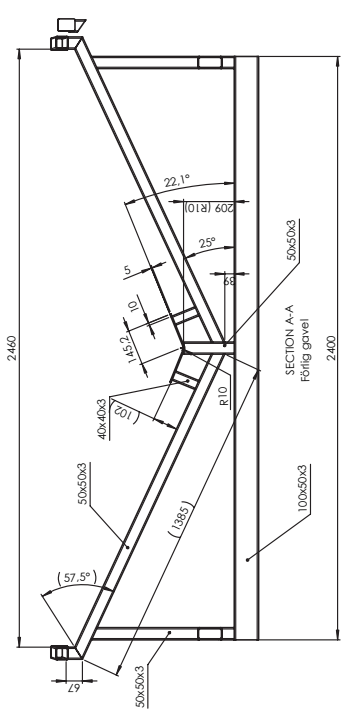

Strov flyttat 300 mm, kortad 200 mm p.g.a flyttad pinn

Ytbehandling: Beskyddsfärdigad
Skarpa kanter: burinat
Beräknad vikt 1.98 kg.

N28X-12613

Vy parcell med överliggare